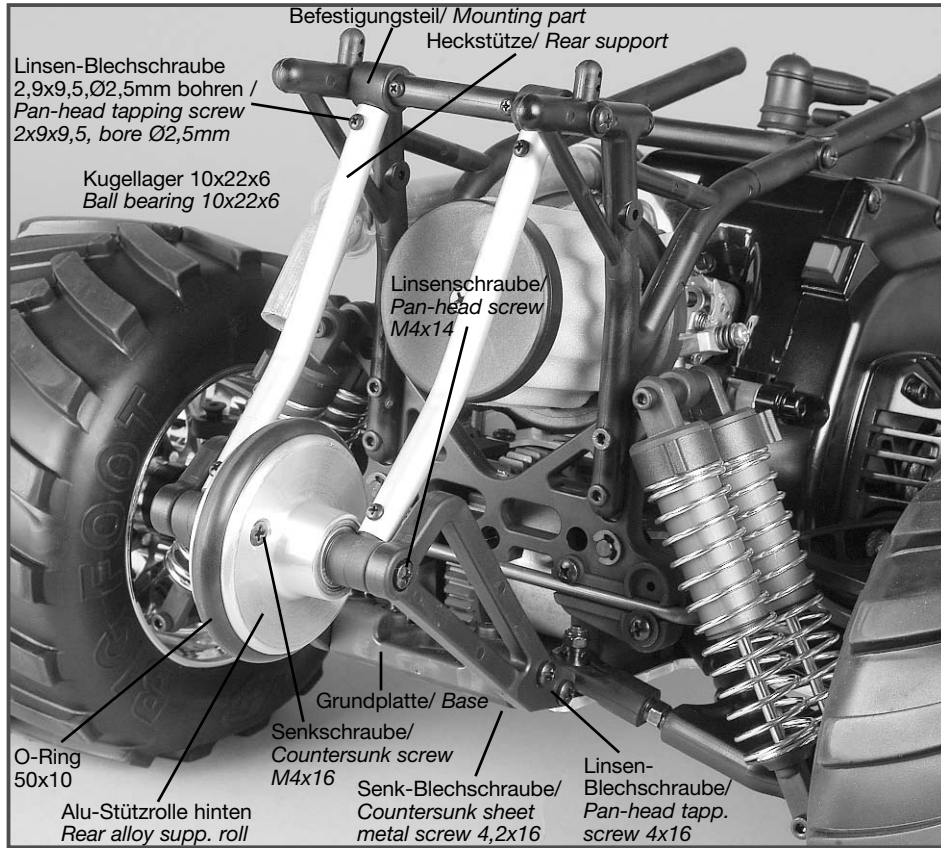

Zur Montage wird ein Spiralbohrer mit  $\varnothing 2,5$  benötigt. Teile nach Abbildung zusammenfügen und die Bohrungen für die 2,9x9,5mm Schrauben bohren./ For the assembly a twist drill with  $\varnothing 2,5$  is necessary. Assemble the parts as shown on the picture and bore the borings for the 2,9x9,5mm screws.

**Ersatzteile**

- 06295/02 Alu-Achse f. Stützrolle hint., 1 St.
- 06295/03 O-Ring 50x10, 1 St.
- 06295/04 Grundplatte f. Stützrolle, 1 St.
- 07153 Distanzen f. Karosseriestütze, 3 St.
- 06040 Kugellager 10x22x6, 2 St.
- 06295/01 Alu-Stützrolle hinten, 1 St.
- 06295/05 Halter f. Stützrolle, 1 St.
- 06295/06 Alu-Heckstütze/ Befestigungsteil, 3 St.

**Spare parts**

- 06295/02 Alloy axle f. rear supp. roll, 1 pcs.
- 06295/03 O-ring 50x10, 1 pce.
- 06295/04 Base f. supp. roll, 1 pce.
- 07153 Distances f. body mount, 3 pcs.
- 06040 Ball bearing 10x22x6, 2 pcs.
- 06295/01 Rear alloy supp. roll, 1 pce.
- 06295/05 Holder f. supp. roll, 1 pce.
- 06295/06 Rear alloy support/ Mounting part, 3 pcs.