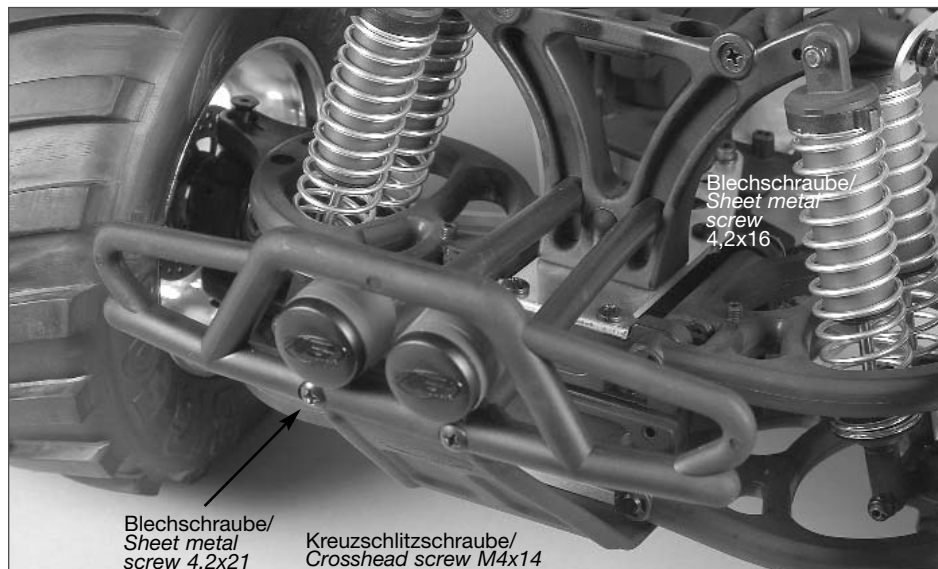

Kunststoffstreben an einem Ende mit einem
Modellbaumesser etwas abnehmen.
*Shorten the plastic braces at the one end a
little with a model knife.*

A.6220-5-140206