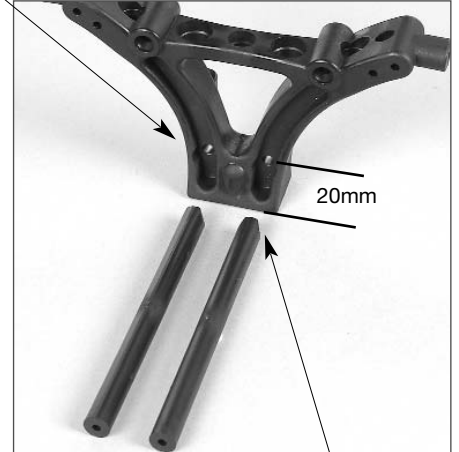

**Montageanleitung für/ Mounting instruction for**  
**Best.-Nr. 6220/5 Front-Rammschutz für Monster-Truck, 1 St.**  
**Item N°. 6220/5 Front bumper for Monster Truck, 1 pce.**

Passend für FG Monster-Truck  
 Suitable for FG Monster Truck

**Montage/ Mounting**

Front-Rammschutz nach Abbildung montieren.  
 Die Abdeckkappen mit Sekundenkleber oder  
 Kontaktkleber einkleben.  
*Mount the front bumper as shown on the picture.*  
*Glue in the caps with superglue or contactglue.*

In die Dämpferbrücke vorne, mittig auf ca.  
 20mm Höhe, 2 Bohrungen mit Ø4,5-5mm  
 bohren./ Bore two holes with Ø4,5-5mm into  
 the centre of the front shock mount, height  
 approx. 20mm.

Kunststoffstreben an einem Ende mit einem  
 Modellbaumesser etwas abnehmen.  
*Shorten the plastic braces at the one end a  
 little with a model knife.*