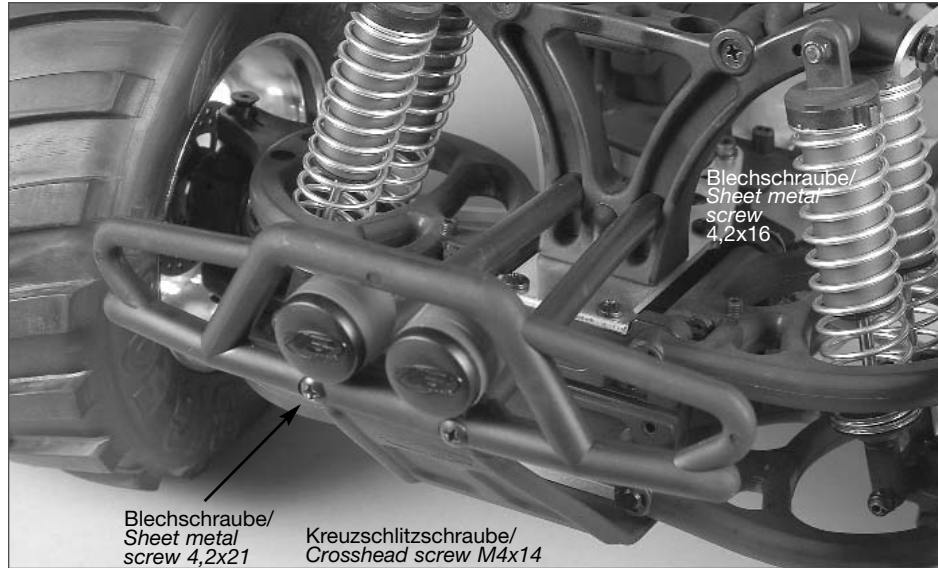

**Montageanleitung für/ Mounting instruction for**  
**Best.-Nr. 6220/5 Front-Rammschutz für Monster-Truck, 1 St.**  
**Item N°. 6220/5 Front bumper for Monster Truck, 1 pce.**

Passend für FG Monster-Truck  
 Suitable for FG Monster Truck

**Montage/ Mounting**

Front-Rammschutz nach Abbildung montieren.  
 Die Abdeckkappen mit Sekundenkleber oder  
 Kontaktkleber einkleben.  
*Mount the front bumper as shown on the picture.*  
*Glue in the caps with superglue or contactglue.*

In die Dämpferbrücke vorne, mittig auf ca.  
 20mm Höhe, 2 Bohrungen mit Ø4,5-5mm  
 bohren./ Bore two holes with Ø4,5-5mm into  
 the centre of the front shock mount, height  
 approx. 20mm.

Kunststoffstreben an einem Ende mit einem  
 Modellbaumesser etwas abnehmen.  
*Shorten the plastic braces at the one end a  
 little with a model knife.*