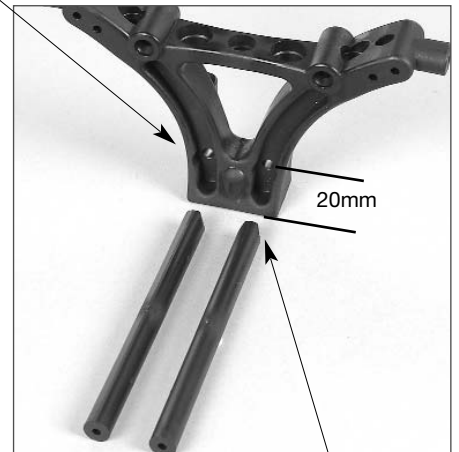

Kunststoffstreben an einem Ende mit einem
Modellbaumesser etwas abnehmen.
*Shorten the plastic braces at the one end a
little with a model knife.*

A.6220-5-140206