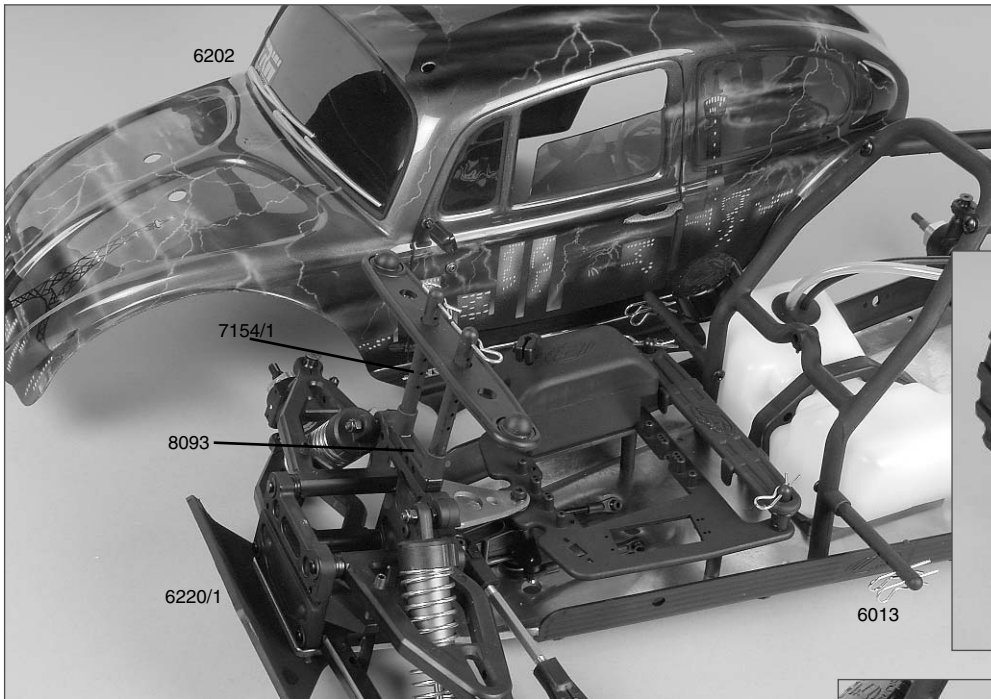

**Montageanleitung für/ Mounting instruction for
Monster Beetle Best.-Nr./ Item N°. 6004,
Umbausatz Best.-Nr./ Conversion kit Item N°. 6170**

FG Modellsport-Vertriebs-GmbH
Phone: +49/ 7181/ 9677-0
Fax: +49/ 7181/ 9677-20
info@fg-modellsport-gmbh.de
www.fg-modellsport-gmbh.de
www.fg-team.com

A.6170/220305

Ersatzteile/ Spare parts