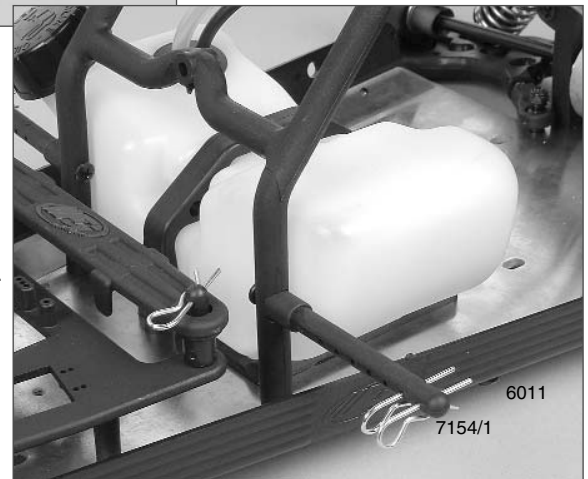

A.6170/220305

Ersatzteile/ Spare parts

- 6011 Schweller li./ re., je 1St./ Side guards l./r., each 1pce.
- 6013 Karosserieklemmern, 10St./ Body clips, 10pcs.
- 6046 Stahl-Zahnrad 14Z., 1St./ Steel gearwheel 14t., 1pce.
- 6048/2 Stahl-Zahnrad gr. 48Z. verst., 1St./ Steel gearw. big 48t. reinforced, 1pce.
- 6052 Kunststoff-Zahn. 48Z., 1St./ Plastic gearwheel 48t., 1pce.
- 6053 Kunststoff-Zahnrad 16Z., 1St./ Plastic gearwheel 16t., 1pce.
- 6175 Kaross.auflage Monster-Modelle, 1St./ Body support Monster Mod., 1pce
- 6176 Dämpfungsgummi f. Kar.auflage, 4St./ Damp. rubber f. body support, 4pcs.
- 6202 Kaross. Monster-Beetle, Polycarb., 1St./ Body Monster Beetle, polycarb., 1pce.
- 6220/1 Frontrammer Monster-Beetle, 1St./ Front bumper Monster Beetle, 1pce.
- 6228 Big-Foot Reifen medium, 2St./ Big Foot tires medium, 2pcs.
- 6229 Big-Foot Reifen hart, 2St./ Big Foot tires hard, 2pcs.
- 6232 Big-Foot Felgen, 2St./ Big Foot wheels, 2pcs.
- 6421/5 Polycarb. Heckspoiler 1:6 OR, 1St./ Polycarb. rear spoiler 1:6 OR, 1pce.
- 6445 Stoßdämpfersterrling-Set, 8 St./ Shock absorber collet set, 8pcs.
- 6565/29 Kabelbinder schwarz 4,8x290, 25St./ Cable clamps black 4,8x290, 25pcs.
- 7071/1 Stabilisator 5mm hinten, 1St./ Rear stabilizer 5mm, 1pce.
- 7071/2 Kunststoffstrebe f. Stabi. lang, 6St./ Plastic brace f. stabilizer long, 6pcs.
- 7154/1 Karosseriehalter verstellbar 80mm, 2St./ Body mount adjust. 80mm, 2pcs.
- 7331/3 Schalldämpfer, 1St./ Muffler, 1pce.
- 7331/5 Auspuffrohr f. Beetle/ Monster-Beetle, 1St./ Exhaust pipe f. Beetle/ Monster Beetle, 1pce.
- 7331/6 Silikonschlauch 14x3x40, 2St./ Silicone tube 14x3x40, 2pcs.
- 7331/7 Halterung f. Auspuffrohr, 1St./ Mount f. exhaust pipe, 1pce.
- 7331/8 Silikonschlauch f. 7331/7, 2St./ Silicone tube f. 7331/7, 2pcs.
- 8093 Bremsbrücke, 1St./ Brake guide rail, 1pce.