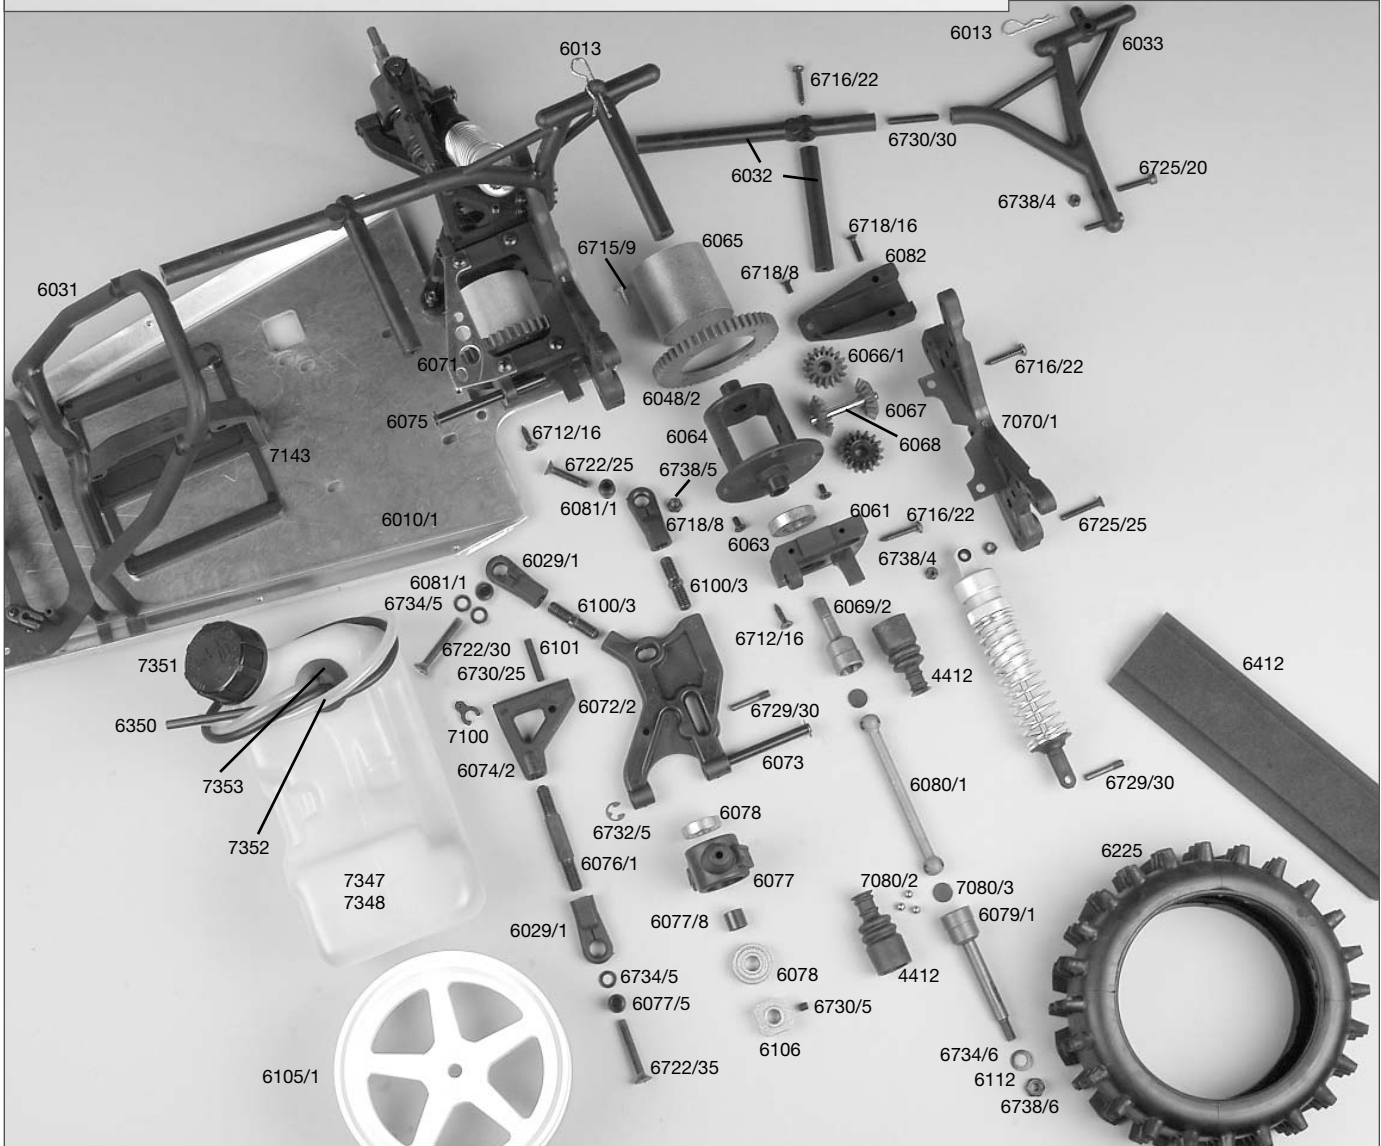

Explosionsanleitung für/ *Mounting instruction for*
Best.-Nr./ *Item N°.* 6000/1 Off-Road Buggy Marder Race

**Radio control
Racing cars**

FG Modellsport-Vertriebs-GmbH
Spanningerstr. 2
73650 Winterbach-Germany
Phone: +49 7181 9677-0
Fax: +49 7181 9677-20
info@fg-modellsport-gmbh.de
www.fg-modellsport-gmbh.de
www.fg-team.com

Original FG Ersatz- und Tuningteile