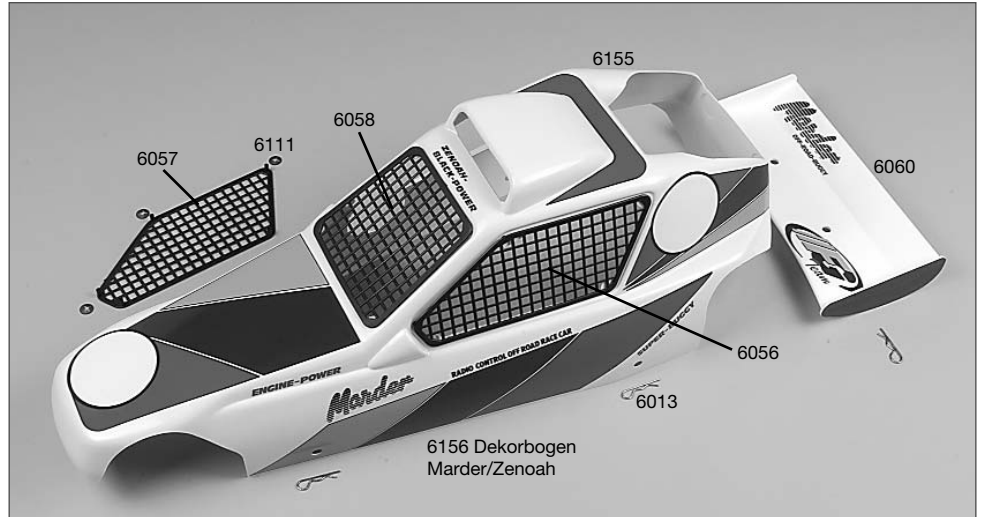

6109/1 Schraubensatz für alle FG Modelle
6110 Sicherungsringe-Set f. 1:5/ 1:6
6700 Schrauben-Set f. 1:6 Off-Road