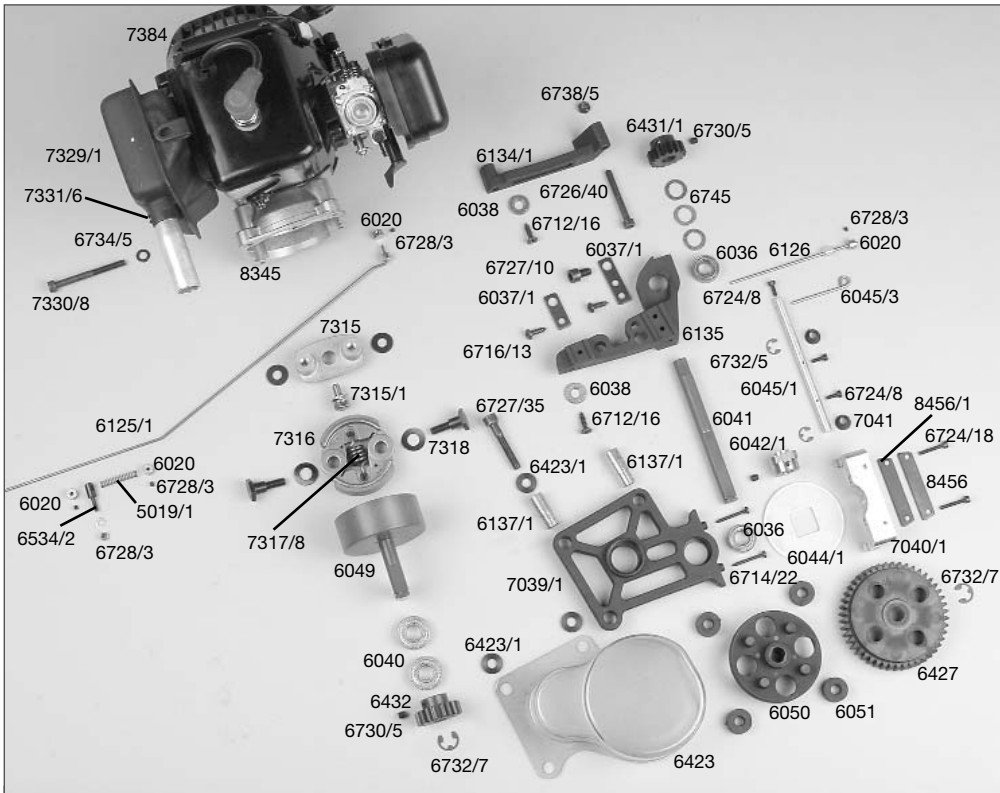

Original FG Ersatz- und Tuningteile

Ersatzteilliste für Best.-Nr. 6000/1 Marder Race

Best.-Nr. Bezeichnung

4412	Schutzbalg f. Antriebswellen, 2St.
5019/1	Druckfeder 0,4x5x20mm, 2St.
5010/1	Alu-Chassis Zenoah, 1St.
6011	Schweller links/rechts je 1St.
6013	Karosserieklemmern, 10St.
6020	Alu-Stellringe 2,1mm, 5St.
6022/1	Antennenrohr m. Halter, 1St.
6023	Servo-Saver A/B, 1St.
6024	Servo-Saver-Achse/Scheibe, 1St.
6025	Servo-Saver-Feder, 1St.
6026/1	Gestänge M4x51mm, 2St.
6027	Kugellager 6mm mit Kugel, 6St.
6027/6	Stahlkugel 6mm, 5St.
6028/1	Spurstange rechts + links 1,6, 74mm, 2St
6029	Kugellager 10mm, 4St.
6029/1	Kugellager 10mm für M8, 4St.
6030	Stahlkugel 10x10,75, 4St.
6031	Überrollbügel, 1St.
6032	Strebe für U.-Bügel lang/kurz je 1St.
6033	Spoilerhalter, 1St.
6036	Kugellager 10x19x7, 2St.
6037/1	Stahl-Befestigungsplatten, 2St.
6038	Motor-Befestigungsscheiben, 4St.
6040	Kugellager 10x22x6, 2St.
6041	Getriebeachse-Stahl 10mm, 1St.
6042/1	Bremsviertel 97 neu, 1St.
6044/1	Bremscheibe-Epoxy 97 neu, 1St.
6045/1	Bremswelle 97 neu/Bremshebel je 1St.
6045/3	Bremshebel 30mm, 1St.
6048/2	Stahl-Zahnrad groß 48Z. verstärkt, 1St.
6049	Kupplungsglocke, 1St.
6050	Zahnradmitnehmer 60mm, 1St.
6051	Dämpfungs Gummi, 4St.
6056	Fenstergitter links, 1St.
6057	Fenstergitter rechts, 1St.
6058	Fenstergitter vorne, 1St.
6060	ABS-Heckspoiler für 1:6 OR, 1St.
6061	Hinterachsbock links, 1St.
6062	Hinterachsbock rechts, 1St.
6063	Kugellager 12x28x8, 2St.
6064	Differential-Gehäuse, 1St.
6065	Diff.-Hülse, 1St.
6066/1	Diff.-Kegelezahnrad A steckbar, 2St.
6067	Diff.-Kegelezahnrad B, 2St.
6068	Diff.-Kegelechse, 1St.
6069/2	Kugel-Diff.-Achse, 1St.
6071	Alu-Getriebeplatine, 1St.
6072/2	Querlenker hint-unten einstellb. 1:6, 1St
6073	Querlenker hint-unten unten, 2St.
6074/2	Querlenker hinten oben f. M8, 2St.
6075	Querlenkerstift hinten oben, 2St.
6076/1	Querlenk.-Gewindest.hint.ob.61mm, 2St.
6077	Achsschenkel hinten erhöht li/re., 2St.
6077/5	Stahlkugel 10x13 f.Achsschenkel hi., 2St.
6077/8	Distanzbuchse f. Achsschenkel hinten, 2St.
6078	Kugellager 8x22x7, 2St.
6079/1	Kugel-Antriebsachse, 1St.
6080/1	Kugel-Antriebswelle hinten 96,5mm, 1St.
6081/1	Stahlkugel 5/10x15, 4St.
6082	Zahnradschutz, 1St.
6089	Dämpferkolben 2-Loch, 2St.
6092	Federteller, 2St.
6094/1	Dämpfer-Druckfeder hinten 2,2x100, 1St.