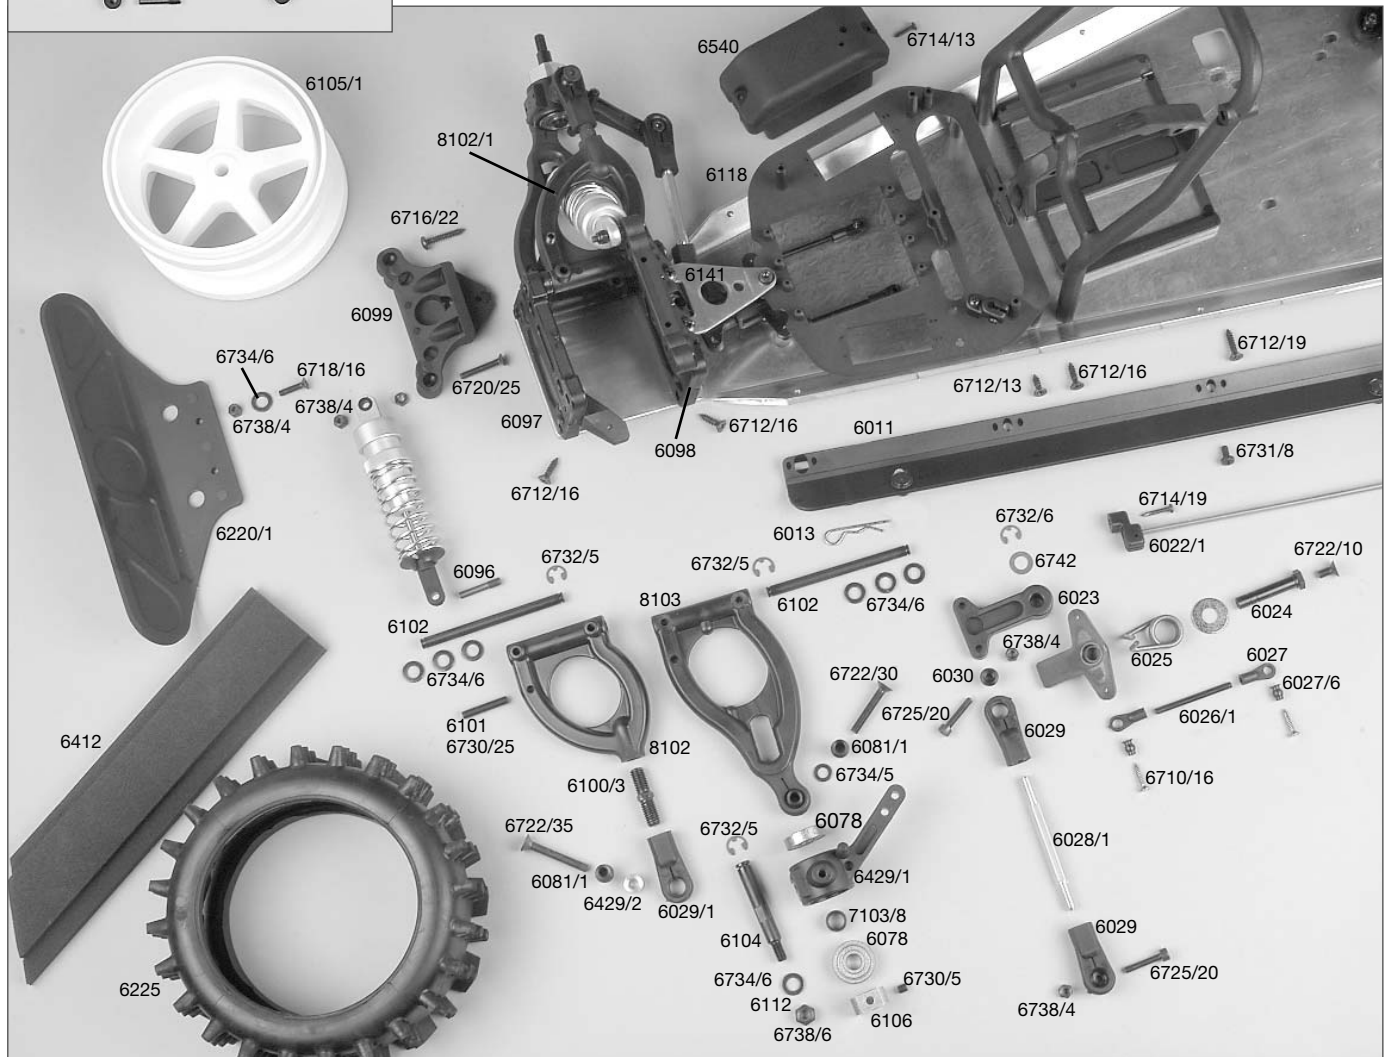

6481 Alu-Stoßdämpfer lang für die Hinterachse
6482 Alu-Stoßdämpfer kurz für die Vorderachse

6109/1 Schraubensatz für alle FG Modelle
6110 Sicherungsringe-Set f. 1:5/ 1:6
6700 Schrauben-Set f. 1:6 Off-Road