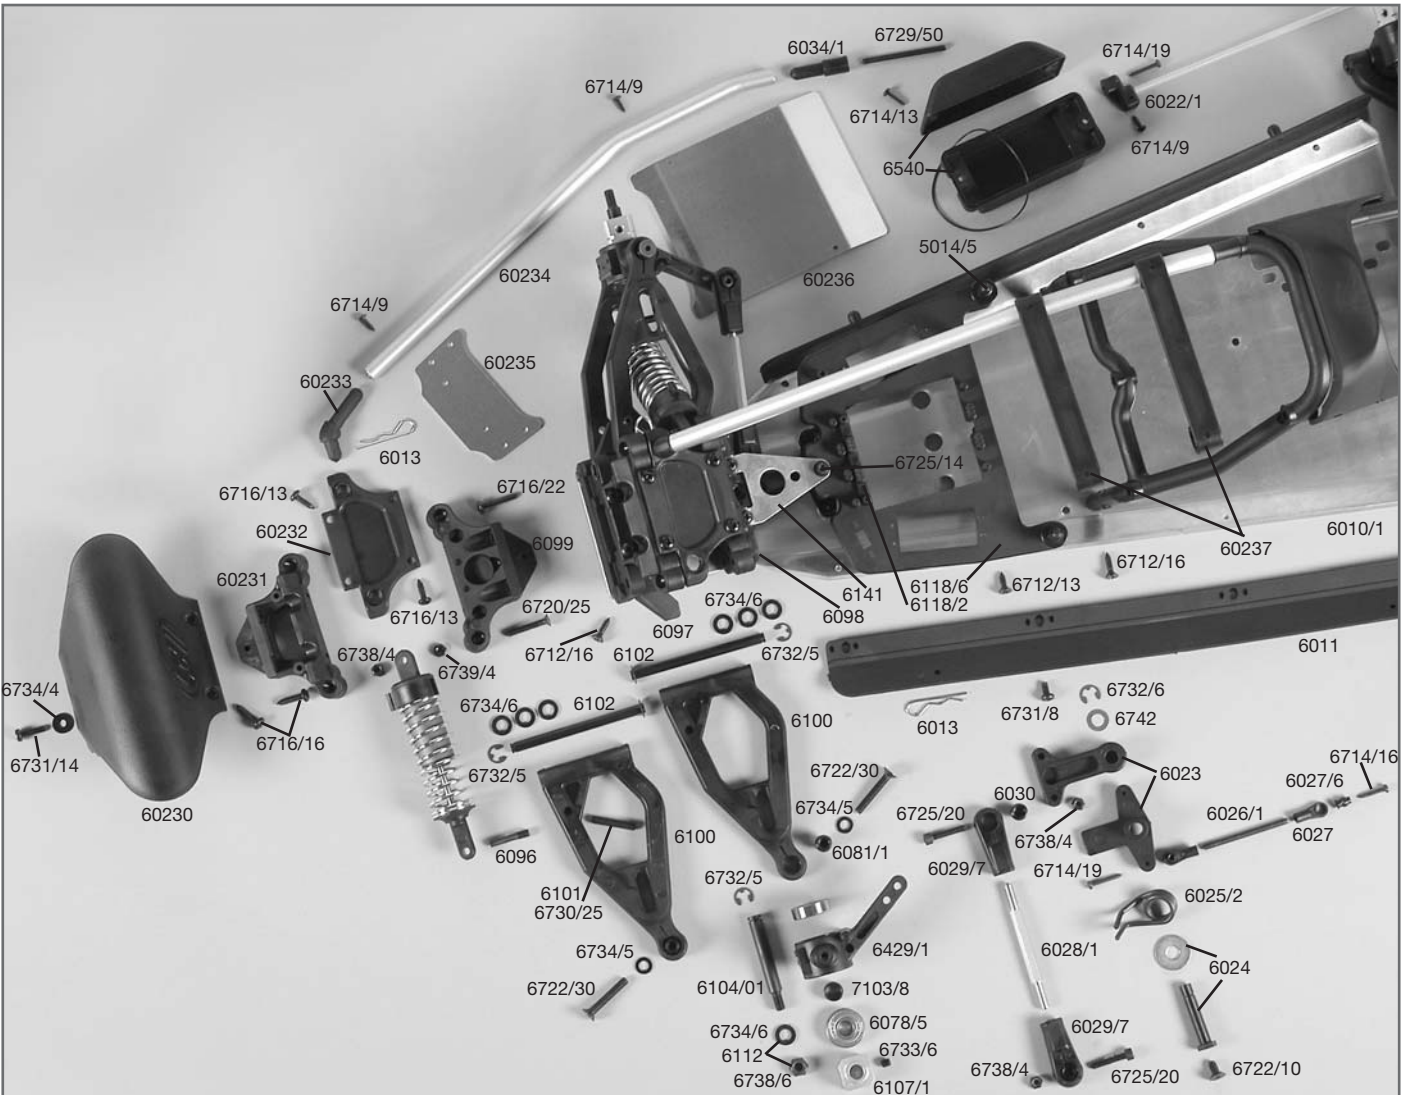

**Explosions-Anleitung für/ Detailed drawing for
FG Baja Buggy/ 26ccm
Best.-Nr./ Item N°. 60000R, 60020R, 60050**

FG Modellsport GmbH
Spannerstr. 2
73650 Winterbach-Germany
Phone: +49 7181 9677-0
Fax: +49 7181 9677-20
info@fg-modellsport.de
www.fg-modellsport.de

E.60000R-60050-211009