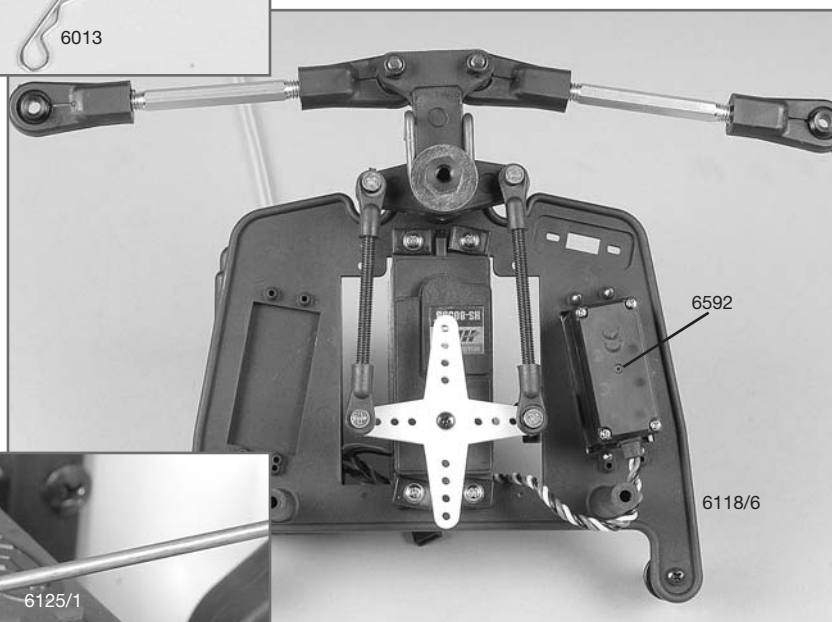

Montageanleitung für RC-Platte 1:6/ Detailed drawing for  
FG Baja Buggy/ 26ccm  
Best.-Nr./ Item N°. 60000R, 60020R, 60050

FG Modellsport GmbH  
Spannerstr. 2  
73650 Winterbach-Germany  
Phone: +49 7181 9677-0  
Fax: +49 7181 9677-20  
info@fg-modellsport.de  
www.fg-modellsport.de