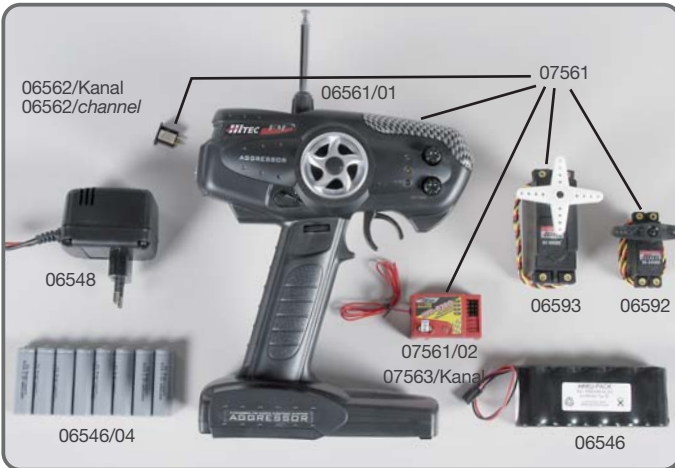

**Explosions-Anleitung für/ Detailed drawing for
FG Baja Buggy/ 26ccm
Best.-Nr./ Item N°. 60000R, 60020R, 60050**

FG Modellsport GmbH
Spannerstr. 2
73650 Winterbach-Germany
Phone: +49 7181 9677-0
Fax: +49 7181 9677-20
info@fg-modellsport.de
www.fg-modellsport.de

E.60000R-60050-211009