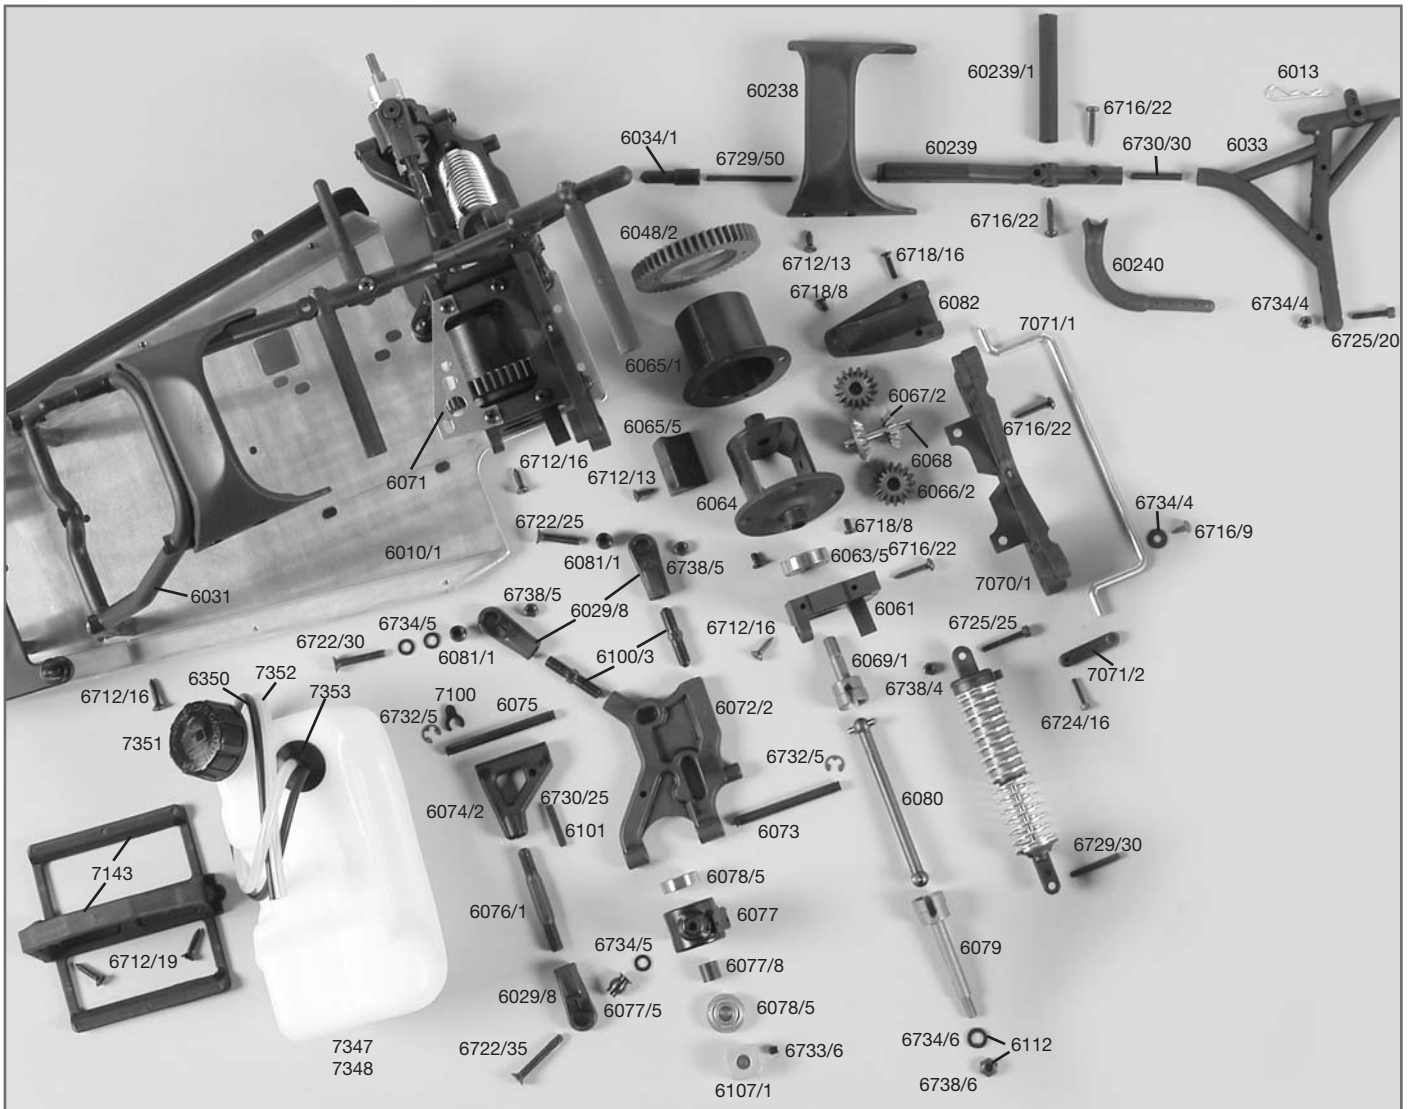

# Original FG Ersatz- und Tuningteile Original FG Ersatz- und Tuningteile

Best.-Nr. Bezeichnung

**Ersatzteilliste für:**  
**Best.-Nr. 60000R, 60020R, 60050**  
**Best.-Nr. Bezeichnung**

05014/0/5 Bolzen f. Akkualtner, 2St.  
05019/0/1 Druckfeder 0,4x6x20mm, 2St.  
06010/0/1 Alu-Chassis Zahnrol, 1St.  
06011 Schweller links/rechts je 1St.  
06013 Karosserieklammer, 10St.  
06020 Alu-Stielrinne 2, 1mm, 5St.  
06022/01 Antennenrohr m. Halter, 1St.  
06023 Servo-Saver AB, 1St.  
06024 Servo-Saver-Achse/Schleibe, 1St.  
06025/02 Servo-Saver Feder neu, 1St.  
06026/01 Gestänge M4x5 1mm, 2St.  
06027/06 Kugellager 6mm mit Kugel, 6St.  
06028/01 Stahllager 6mm, 5St.  
06028/01 Spurstange rechts + links 1,6, 74mm, 2St.  
06029/07 Kugellager für M6 neu, 4St.  
06029/08 Kugellager für M8 neu, 4St.  
06030 Stahllager 10x10/7,5, 4St.  
06031 Überrollbugei, 1St.  
06033 Spoilerhalter, 1St.  
06034 Kunststoffteil f. Verstärkungsstrebe, 2St.  
06036/05 FG Kugellager 10x19x7 m. Fettfüllung, 2St.  
06037/01 Motor-Befestigungsplatten, 2St.  
06038/05 Stahl-Befestigungsscheiben, 4St.  
06039/06 Getriebeplatte 06, 1St.  
06039/07 GK-Bremnsplatte, 2 St.  
06040/05 FG Kugellager 10x22x26 m. Fettfüllung, 2St.  
06041 Getriebeachse-Stahl 10mm, 1St.  
06042/01 Bernsverkant 97 neu, 1St.  
06044/01 Bremsfläche-Epoxy 97 neu, 1St.  
06045/01 Bremsblei 97 neu/Bremsblei je 1St.  
06045/03 Bremsblei 30mm, 1St.  
06048/02 Stahl-Zahnrad groß 48Z, 1St.  
06049/01 Kupplungsglocke, 1St.  
06050 Zahnradnummer 60mm, 1St.  
06051 Dämpfungsgummie 4St.  
06061 Hinterachsbock links, 1St.  
06062 Hinterachsbock rechts, 1St.  
06063 FG Kugellager 12x28x8 m. Fettfüllung, 2St.  
06064 Differential-Gehäuse, 1St.  
06065/01 Kunststoff-Diff.-Hülse, 1St.  
06065/02 Diff.-Kegelzahnrad A verstärkt, 2St.  
06067/02 Diff.-Kegelzahnrad B verstärkt, 2St.  
06068 Diff.-Kegelradachse, 1St.  
06069/01 Diff.-Antriebsachse steckbar, 1St.  
06071 Alu-Getriebeplatte, 1St.  
06072/02 Querlenker hl. unt. einstellb. Monster, 1St.  
06073 Querlenkerstift hinten unten, 2St.  
06074/02 Querlenker hinten oben f. M8, 2St.  
06075 Querlenkerstift hinten oben, 2St.  
06076/01 Querlenk.-Gewindestift.hint./ob. 61mm, 2St.  
06077/05 Achsschenkel hinten erhöht ll./re., 2St.  
06077/06 Stahllager 10x13 f. Achsschenkel hi., 2St.  
06077/08 Distanzbüchse f. Achsschenkel hinten, 2St.  
06078/05 FG Kugellager 8x22x7 m. Fettfüllung, 2St.  
06079 Antriebsachse hinten, 1St.  
06080 Antriebsachse hinten, 1St.  
06081/01 Stahllager 5,10x15, 4St.  
06082 Zahnradschutz, 1St.  
06085 Stößdämpfergehäuse vorne, 1St.  
06086 Stößdämpfergehäuse hinten, 1St.  
06087 Dämpferverschluß oben, 2St.  
06088 Dämpferverschluß A+B unten, 2St.  
06092 Dämpferkolben 2-Loch, 1St.  
06093 Ferteile, 2St.  
06096 Dämpfer-Befestigungsschraube M5, 4St.  
06097 Vorderachsbock A, 1St.