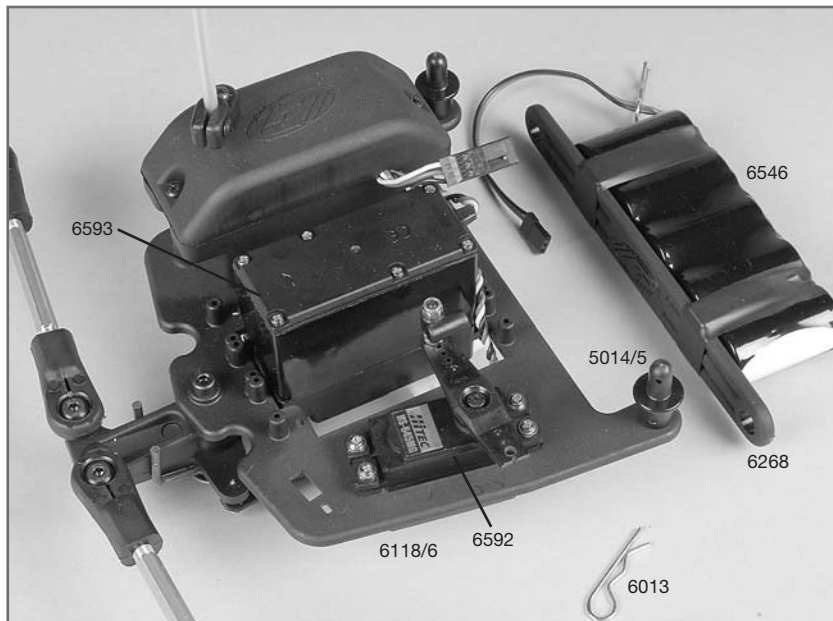

Montageanleitung für RC-Platte 1:6/ Detailed drawing for  
FG Baja Buggy/ 26ccm  
Best.-Nr./ Item N°. 60000R, 60020R, 60050

FG Modellsport GmbH  
Spannerstr. 2  
73650 Winterbach-Germany  
Phone: +49 7181 9677-0  
Fax: +49 7181 9677-20  
info@fg-modellsport.de  
www.fg-modellsport.de