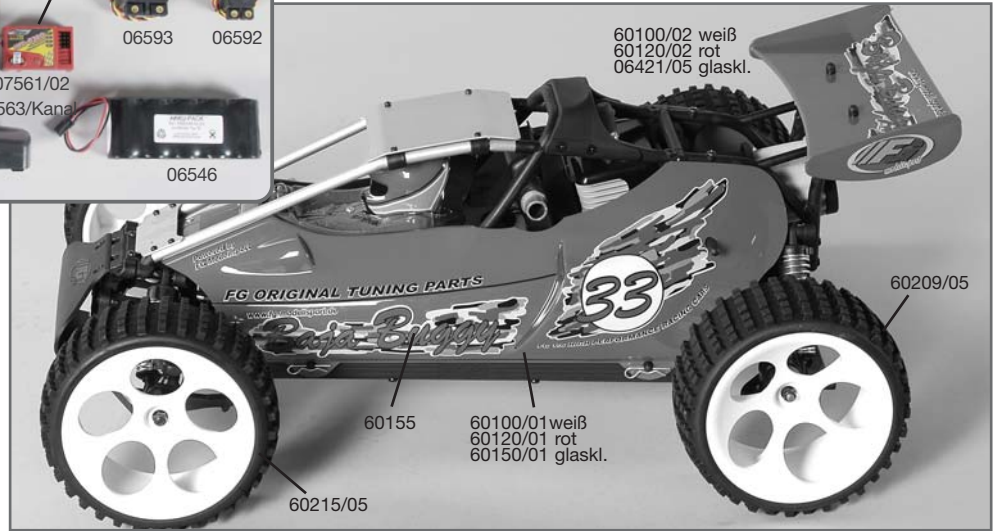

**Explosions-Anleitung für/ Detailed drawing for
FG Baja Buggy/ 26ccm
Best.-Nr./ Item N°. 60000R, 60020R, 60050**

FG Modellsport GmbH
Spannerstr. 2
73650 Winterbach-Germany
Phone: +49 7181 9677-0
Fax: +49 7181 9677-20
info@fg-modellsport.de
www.fg-modellsport.de

E.60000R-60050-211009