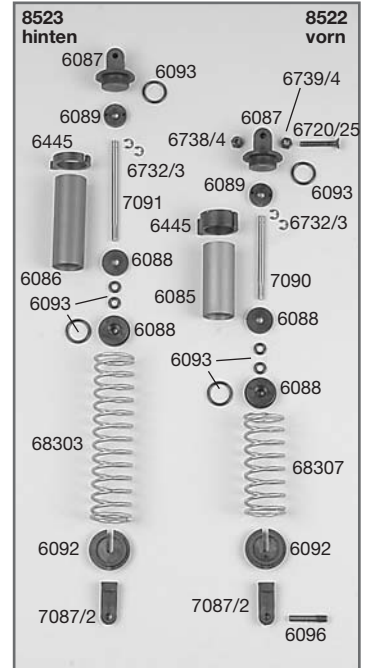

# Original FG Ersatz- und Tuningteile Original FG Ersatz- und Tuningteile

Best.-Nr. Bezeichnung

**Ersatzteilliste für:**  
**Best.-Nr. 60000R, 60020R, 60050**  
**Best.-Nr. Bezeichnung**

05014/0/5 Bolzen f. Akkualtner, 2St.  
05019/0/1 Druckfeder 0,4x6x20mm, 2St.  
06010/0/1 Alu-Chassis Zahnrol, 1St.  
06011 Schweller links/rechts je 1St.  
06013 Karosserieklammer, 10St.  
06020 Alu-Stielrinne 2, 1mm, 5St.  
06022/01 Antennenrohr m. Halter, 1St.  
06023 Servo-Saver AB, 1St.  
06024 Servo-Saver-Achse/Schleibe, 1St.  
06025/02 Servo-Saver Feder neu, 1St.  
06026/01 Gestänge M4x5 1mm, 2St.  
06027/06 Kugellager 6mm mit Kugel, 6St.  
06028/01 Stahllager 6mm, 5St.  
06028/01 Spurstange rechts + links 1,6, 74mm, 2St.  
06029/07 Kugellager für M6 neu, 4St.  
06029/08 Kugellager für M8 neu, 4St.  
06030 Stahllager 10x10/7,5, 4St.  
06031 Überrollbugei, 1St.  
06033 Spoilerhalter, 1St.  
06034 Kunststoffteil f. Verstärkungsstrebe, 2St.  
06036/05 FG Kugellager 10x19x7 m. Fettfüllung, 2St.  
06037/01 Motor-Befestigungsplatten, 2St.  
06038/05 Stahl-Befestigungsscheiben, 4St.  
06039/06 Getriebeplatte 06, 1St.  
06039/07 GK-Bremnsplatte, 2 St.  
06040/05 FG Kugellager 10x22x26 m. Fettfüllung, 2St.  
06041 Getriebeachse-Stahl 10mm, 1St.  
06042/01 Bernsverkant 97 neu, 1St.  
06044/01 Bremsfläche-Epoxy 97 neu, 1St.  
06045/01 Bremsblei 97 neu/Bremsblei je 1St.  
06045/03 Bremsblei 30mm, 1St.  
06048/02 Stahl-Zahnrad groß 48Z, 1St.  
06049/01 Kupplungsglocke, 1St.  
06050 Zahnradnummer 60mm, 1St.  
06051 Dämpfungsgummie 4St.  
06061 Hinterachsbock links, 1St.  
06062 Hinterachsbock rechts, 1St.  
06063 FG Kugellager 12x28x8 m. Fettfüllung, 2St.  
06064 Differential-Gehäuse, 1St.  
06065/01 Kunststoff-Diff.-Hülse, 1St.  
06065/02 Diff.-Kegelzahnrad A verstärkt, 2St.  
06067/02 Diff.-Kegelzahnrad B verstärkt, 2St.  
06068 Diff.-Kegelradachse, 1St.  
06069/01 Diff.-Antriebsachse steckbar, 1St.  
06071 Alu-Getriebeplatte, 1St.  
06072/02 Querlenker hl. unt. einstellb. Monster, 1St.  
06073 Querlenkerstift hinten unten, 2St.  
06074/02 Querlenker hinten oben f. M8, 2St.  
06075 Querlenkerstift hinten oben, 2St.  
06076/01 Querlenk.-Gewindestift.hint./ob. 61mm, 2St.  
06077/05 Achsschenkel hinten erhöht ll./re., 2St.  
06077/06 Stahllager 10x13 f. Achsschenkel hi., 2St.  
06077/08 Distanzbüchse f. Achsschenkel hinten, 2St.  
06078/05 FG Kugellager 8x22x7 m. Fettfüllung, 2St.  
06079 Antriebsachse hinten, 1St.  
06080 Antriebsachse hinten, 1St.  
06081/01 Stahllager 5,10x15, 4St.  
06082 Zahnradschutz, 1St.  
06085 Stößdämpfergehäuse vorne, 1St.  
06086 Stößdämpfergehäuse hinten, 1St.  
06087 Dämpferverschluß oben, 2St.  
06088 Dämpferverschluß A+B unten, 2St.  
06092 Dämpferkolben 2-Loch, 1St.  
06093 Ferteile, 2St.  
06096 Dämpfer-Befestigungsschraube M5, 4St.  
06097 Vorderachsbock A, 1St.