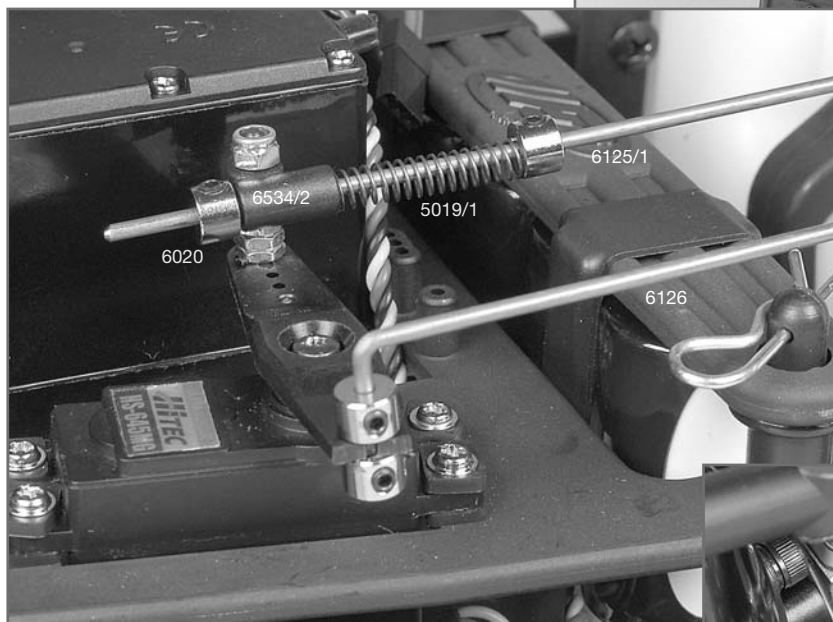

Montageanleitung für RC-Platte 1:6/ Detailed drawing for  
FG Baja Buggy/ 26ccm  
Best.-Nr./ Item N°. 60000R, 60020R, 60050

FG Modellsport GmbH  
Spannerstr. 2  
73650 Winterbach-Germany  
Phone: +49 7181 9677-0  
Fax: +49 7181 9677-20  
info@fg-modellsport.de  
www.fg-modellsport.de