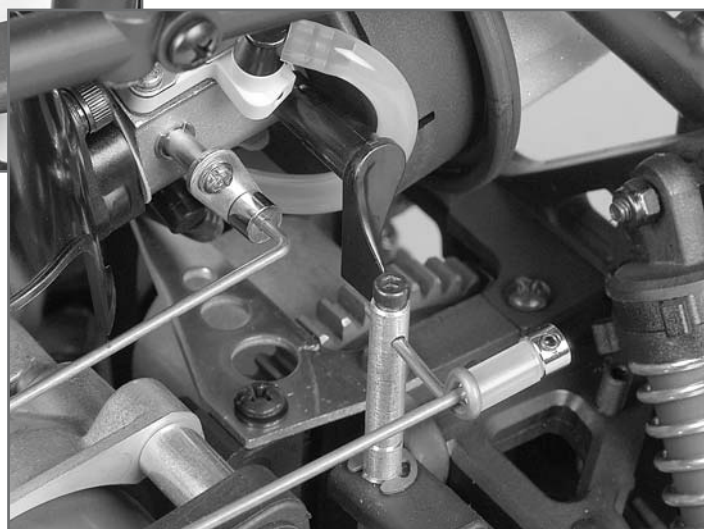

Montageanleitung für RC-Platte 1:6/ Detailed drawing for  
FG Baja Buggy/ 26ccm  
Best.-Nr./ Item N°. 60000R, 60020R, 60050

FG Modellsport GmbH  
Spannerstr. 2  
73650 Winterbach-Germany  
Phone: +49 7181 9677-0  
Fax: +49 7181 9677-20  
info@fg-modellsport.de  
www.fg-modellsport.de