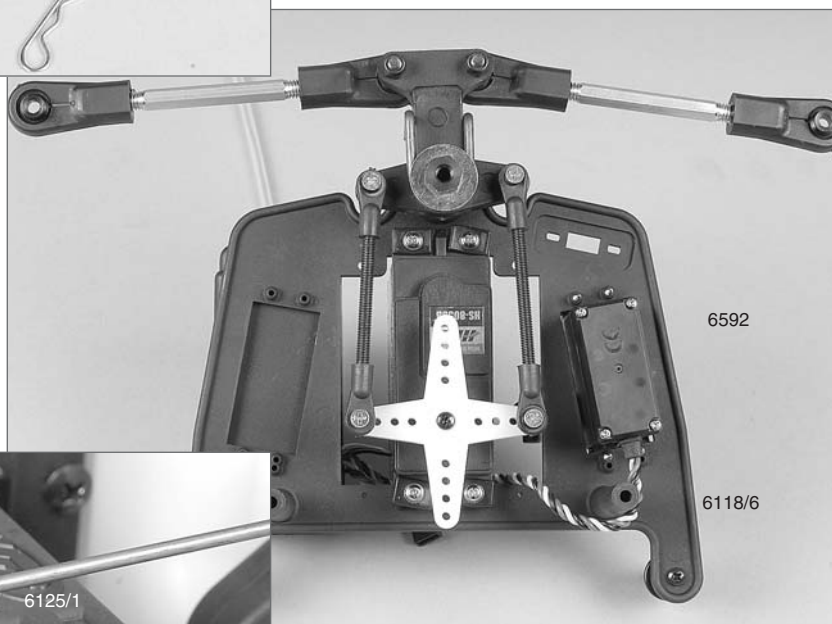

Montageanleitung für RC-Platte 1:6/ Detailed drawing for Marder Off-Road Buggy/ 26ccm Best.-Nr./ Item N°. 06000, 06000R

FG Modellsport GmbH  
Spanninger Str. 2  
73650 Winterbach-Germany  
Phone: +49/ 7181/ 9677-0  
Fax: +49/ 7181/ 9677-20  
info@fg-modellsport.de  
www.fg-modellsport.de

# Explosions-Anleitung für/ Detailed drawing for Marder Off-Road Buggy/ 26ccm Best.-Nr./ Item N°. 06000, 06000R

E.06000-06000R-051109

FG Modellsport GmbH  
Spanninger Str. 2  
73650 Winterbach-Germany  
Phone: +49/ 7181/ 9677-0  
Fax: +49/ 7181/ 9677-20  
info@fg-modellsport.de  
www.fg-modellsport.de