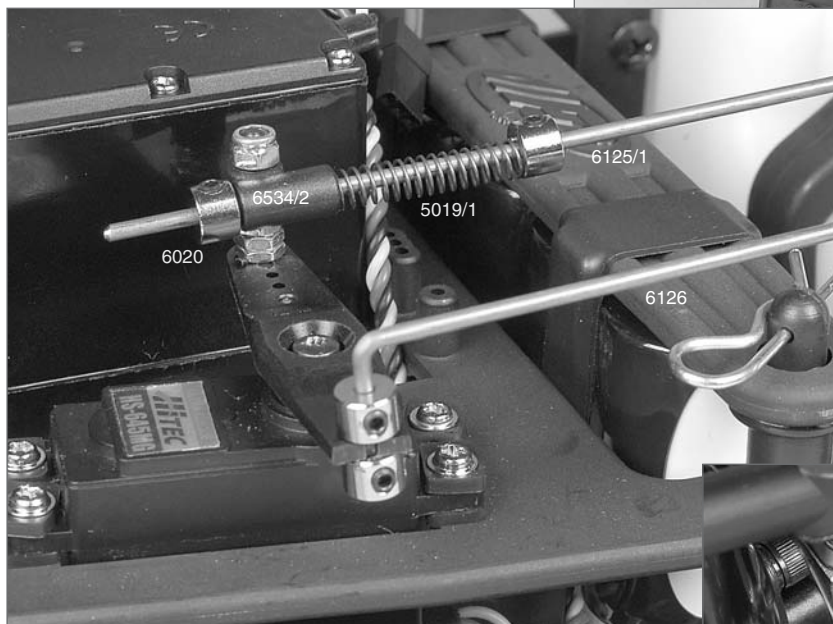

Montageanleitung für RC-Platte 1:6/ Detailed drawing for Marder Off-Road Buggy/ 26ccm Best.-Nr./ Item N°. 06000, 06000R

FG Modellsport GmbH  
Spanninger Str. 2  
73650 Winterbach-Germany  
Phone: +49/ 7181/ 9677-0  
Fax: +49/ 7181/ 9677-20  
info@fg-modellsport.de  
www.fg-modellsport.de