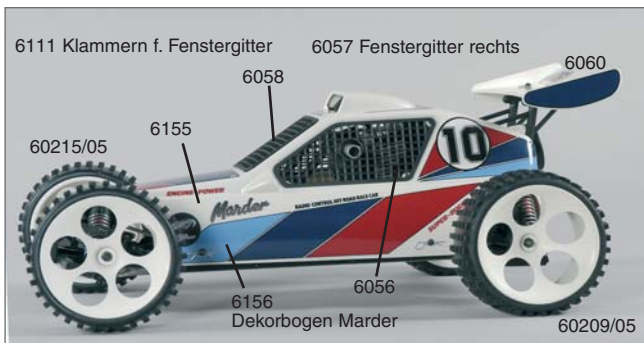

Montageanleitung für RC-Platte 1:6/ Detailed drawing for Marder Off-Road Buggy/ 26ccm Best.-Nr./ Item N°. 06000, 06000R

FG Modellsport GmbH  
Spanninger Str. 2  
73650 Winterbach-Germany  
Phone: +49/ 7181/ 9677-0  
Fax: +49/ 7181/ 9677-20  
info@fg-modellsport.de  
www.fg-modellsport.de

# Explosions-Anleitung für/ Detailed drawing for Marder Off-Road Buggy/ 26ccm Best.-Nr./ Item N°. 06000, 06000R

E.06000-06000R-051109

FG Modellsport GmbH  
Spanninger Str. 2  
73650 Winterbach-Germany  
Phone: +49/ 7181/ 9677-0  
Fax: +49/ 7181/ 9677-20  
info@fg-modellsport.de  
www.fg-modellsport.de