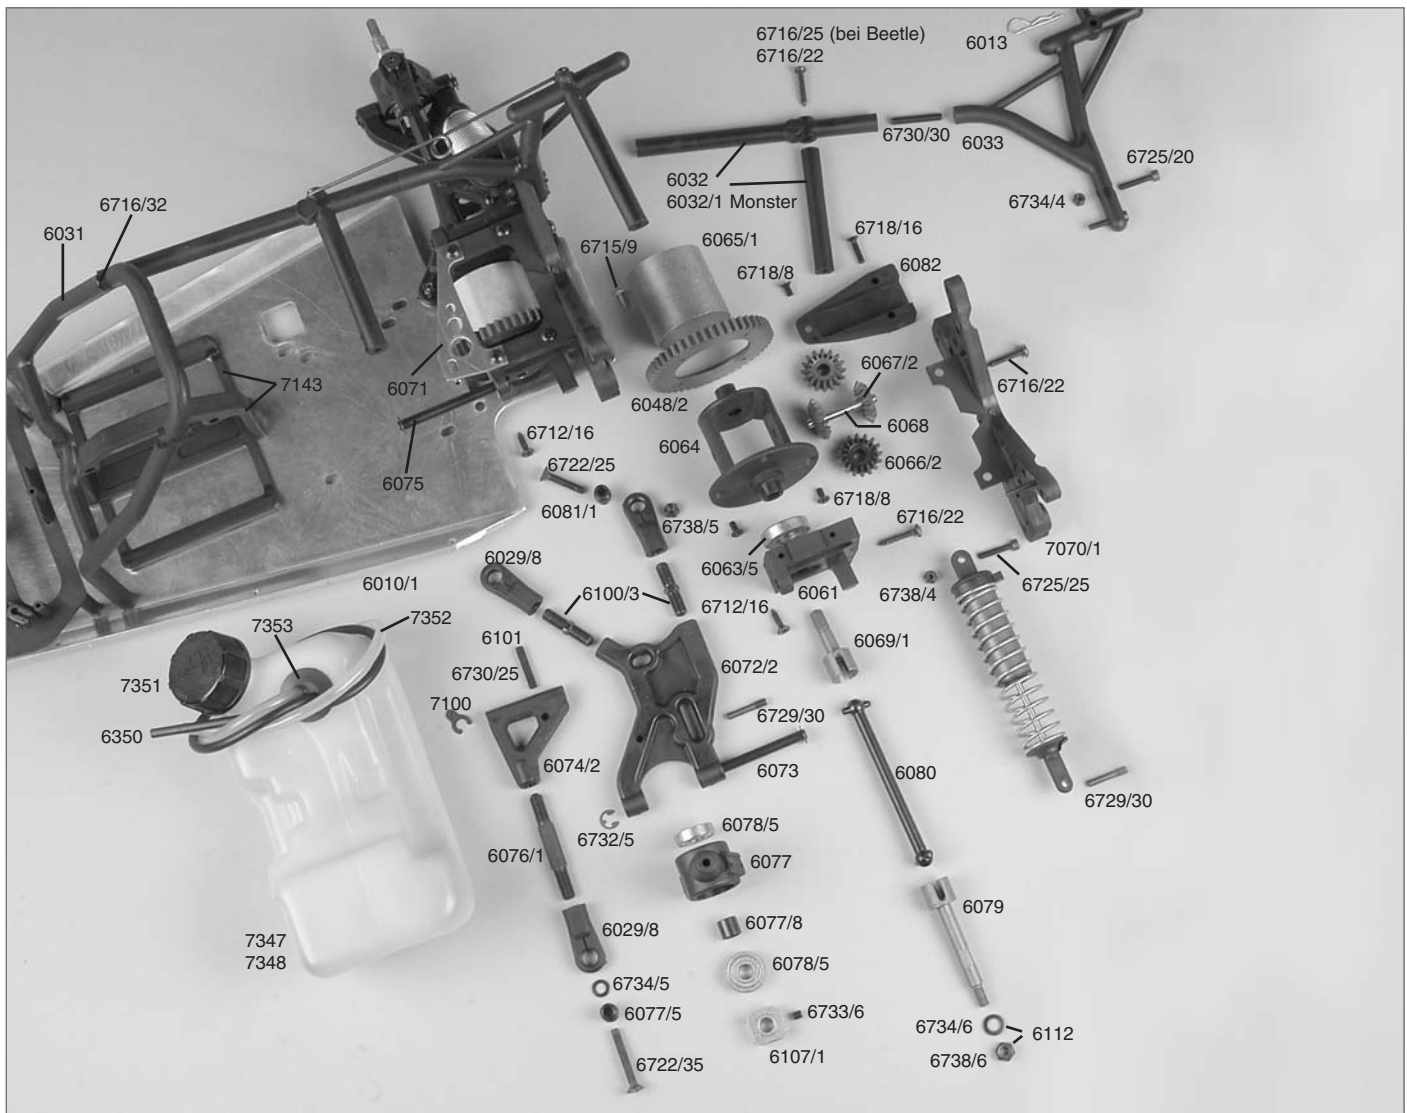

Montageanleitung für RC-Platte 1:6/ Detailed drawing for Marder Off-Road Buggy/ 26ccm Best.-Nr./ Item N°. 06000, 06000R

FG Modellsport GmbH  
Spanninger Str. 2  
73650 Winterbach-Germany  
Phone: +49/ 7181/ 9677-0  
Fax: +49/ 7181/ 9677-20  
info@fg-modellsport.de  
www.fg-modellsport.de

# Explosions-Anleitung für/ Detailed drawing for Marder Off-Road Buggy/ 26ccm Best.-Nr./ Item N°. 06000, 06000R

E.06000-06000R-051109

FG Modellsport GmbH  
Spanninger Str. 2  
73650 Winterbach-Germany  
Phone: +49/ 7181/ 9677-0  
Fax: +49/ 7181/ 9677-20  
info@fg-modellsport.de  
www.fg-modellsport.de