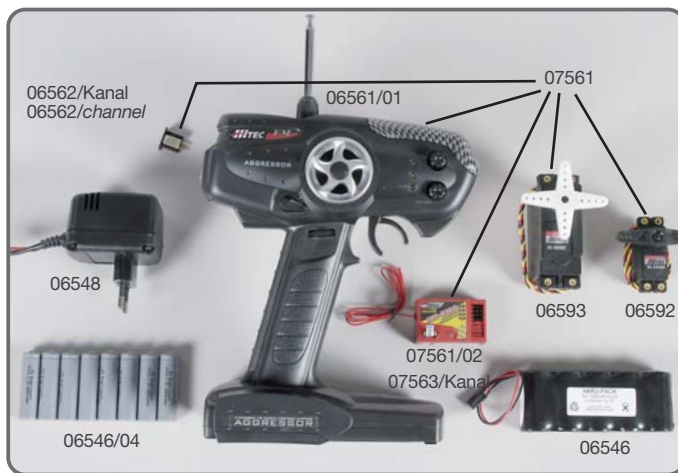

Explosions-Anleitung für/ Detailed drawing for Marder Off-Road Buggy/ 26ccm Best.-Nr./ Item N°. 06000, 06000R

E.06000-06000R-051109

FG Modellsport GmbH
Spanninger Str. 2
73650 Winterbach-Germany
Phone: +49/ 7181/ 9677-0
Fax: +49/ 7181/ 9677-20
info@fg-modellsport.de
www.fg-modellsport.de