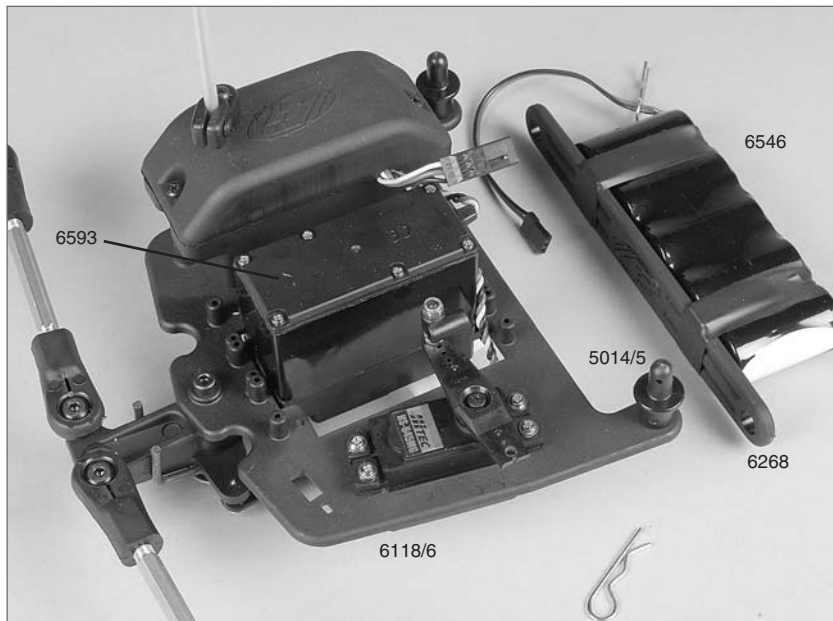

Montageanleitung für RC-Platte 1:6/ Detailed drawing for Marder Off-Road Buggy/ 26ccm Best.-Nr./ Item N°. 06000, 06000R

FG Modellsport GmbH  
Spanninger Str. 2  
73650 Winterbach-Germany  
Phone: +49/ 7181/ 9677-0  
Fax: +49/ 7181/ 9677-20  
info@fg-modellsport.de  
www.fg-modellsport.de