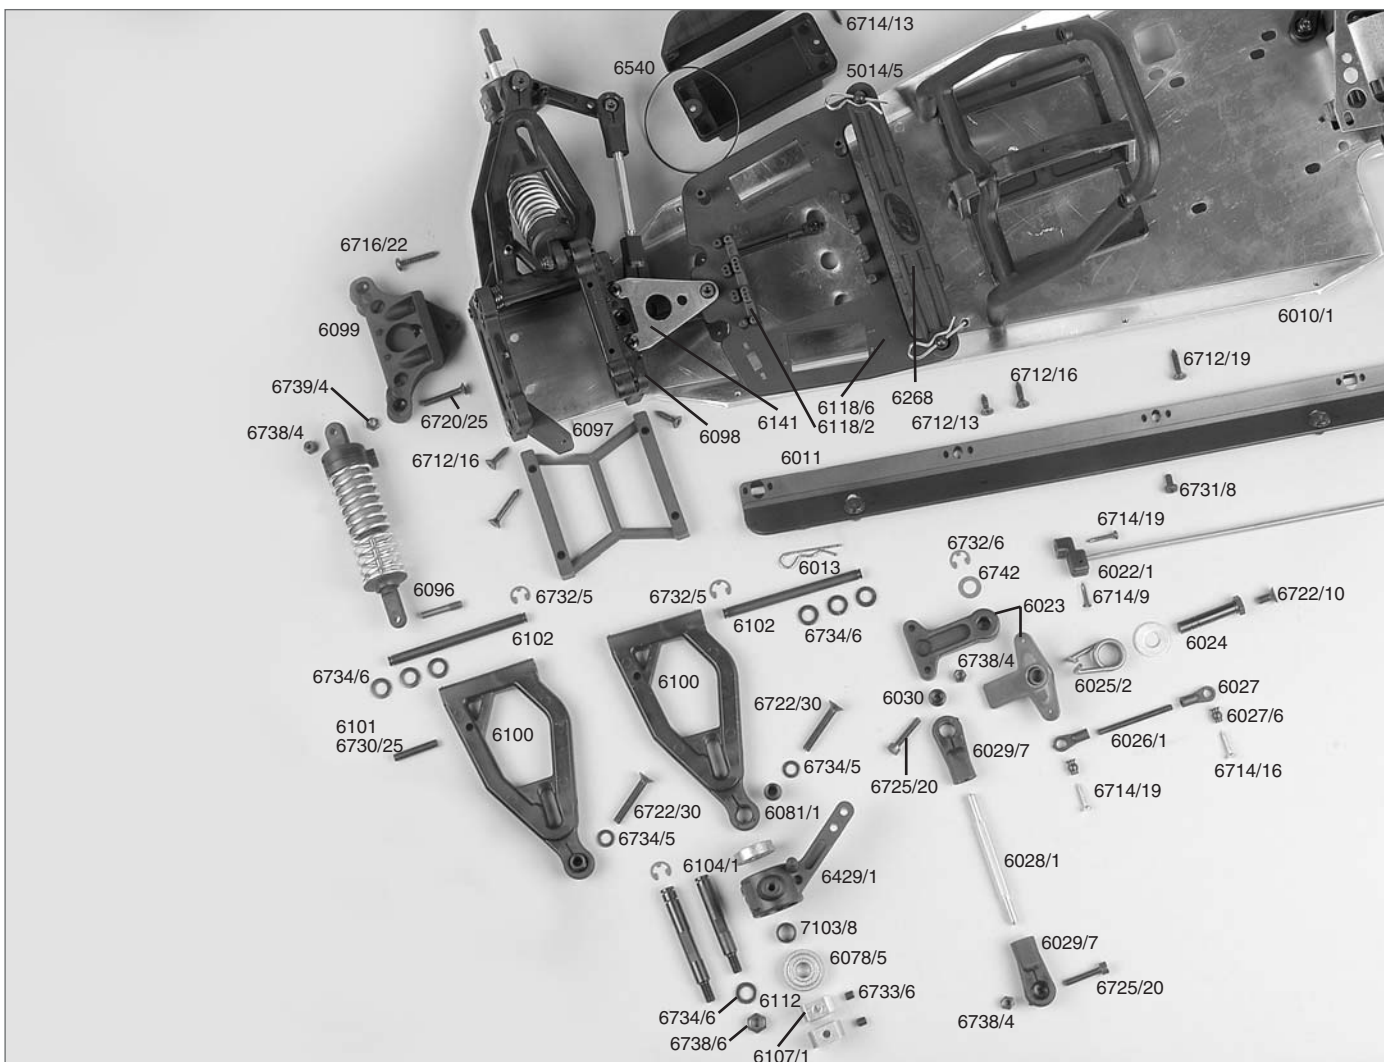

Montageanleitung für RC-Platte 1:6/ Detailed drawing for Marder Off-Road Buggy/ 26ccm Best.-Nr./ Item N°. 06000, 06000R

FG Modellsport GmbH  
Spanninger Str. 2  
73650 Winterbach-Germany  
Phone: +49/ 7181/ 9677-0  
Fax: +49/ 7181/ 9677-20  
info@fg-modellsport.de  
www.fg-modellsport.de

# Explosions-Anleitung für/ Detailed drawing for Marder Off-Road Buggy/ 26ccm Best.-Nr./ Item N°. 06000, 06000R

E.06000-06000R-051109

FG Modellsport GmbH  
Spanninger Str. 2  
73650 Winterbach-Germany  
Phone: +49/ 7181/ 9677-0  
Fax: +49/ 7181/ 9677-20  
info@fg-modellsport.de  
www.fg-modellsport.de